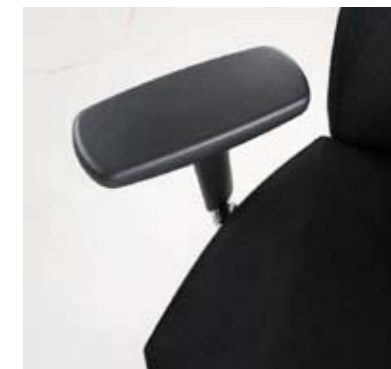

EFG Splice er allerede i grundudførelsen en meget komplet arbejdsstol. F.eks. med en avanceret synkronfunktion, hvor du nemt kan regulere vippemodstanden med et brugervenligt håndtag. For mere komfort, kan du tilvælge pneumatisk støtte til lænden, indstillelig nakkestøtte, forskydeligt sæde, højere siddehøjde og multifunktionelle armlæn.

Fodkrydset findes i sort plast eller poleret aluminium. Intervallbremsede hjul til hårde gulve er standard, men der findes naturligvis andre alternativer. På ryggen bagside er der lomme til navneskilt. Nakkestøtten kan kombineres med en bøjle til din jakke.

Praktisk.