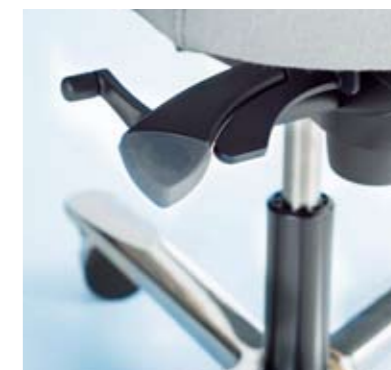

For mere information se www.efg.dk

EFG Splice

Når vi udvikler arbejdsstole, er betingelserne lige så enkle, som de er indlysende: størst mulig funktionalitet og bedst mulig ergonomi – uden at prisen bliver alt for høj. Det gælder også for EFG Splice. EFG Splice er en brugervenlig og visuelt spændende arbejdsstol med høj siddekomfort. Det er også en veludstyret arbejdsstol i selve grundudførelsen. Alle modeller er udstyret med synkronfunktionen Donatis. Stolens sæde og ryg indstilles én gang for alle, og derefter følger stolen smidigt dine bevægelser. Resultatet bliver en stol, der indbyder til en aktiv siddestilling. Noget, der forstærkes af fodkrydset med riflet støtte, som du kan hvile fødderne på. Og det multifunktionelle armlæn med forskydelige og drejelige armlæn.

Armlænene er indstillelige i højden eller multifunktionelle med forskydelige og drejelige armlæn.

Nakkestøtten med trinløs indstilling fås med bagside i sort plast eller fuldpolstret.

Ryggen kan fås med bagside af sort plast ...

... eller fuldpolstret.

EFG Splice er allerede i grundudførelsen en meget komplet arbejdsstol. F.eks. med en avanceret synkronfunktion, hvor du nemt kan regulere vippemodstanden med et brugervenligt håndtag. For mere komfort, kan du tilvælge pneumatisk støtte til lænden, indstillelig nakkestøtte, forskydeligt sæde, højere siddehøjde og multifunktionelle armlæn.

Praktisk.

EFG Splice er med alle kombinationsmulighederne en fleksibel arbejdsstol og nem at indstille.